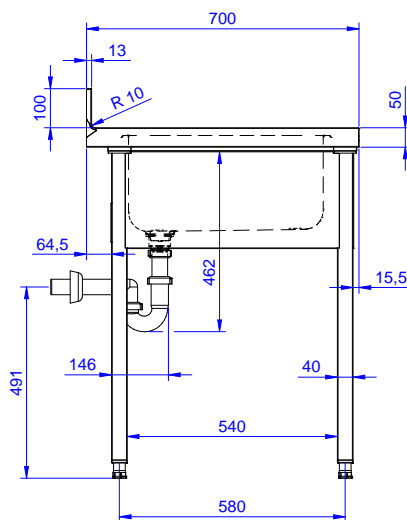

Descrizione

Articolo N° _____

Lavatoio in acciaio inox AISI 304 con piano di lavoro da 50 mm e spessore 8/10. Insonorizzato con piega salvamani sui bordi e dotato di involucro perimetrale ed angoli saldati. Gambe quadre in acciaio inox AISI 304 (40x40 mm) con piedini regolabili in altezza. Alzatina paraspruzzi posteriore con raggiatura 10 mm, altezza 100 mm e spessore 13 mm. Una vasca da 500x500xh250 mm dotata di tubo troppopieno e piletta di scarico da 2". Gocciolatoio stampato posizionato sulla parte destra.

Fronte

Lato

D = Scarico acqua

Alto

Informazioni chiave

Dimensioni esterne,
 larghezza:

132895 (SL10DN) 1000 mm

Dimensioni esterne,
 profondità:

700 mm

Dimensioni esterne, altezza:

900 mm

Dimensione alzatina, altezza:

100 mm

Dimensione alzatina,
 profondità:

13 mm

Dimensione alzatina, raggio:

R=10

Numero di vasche:

1

Dimensione vasca:

400X500XH250

Peso netto:

40 kg