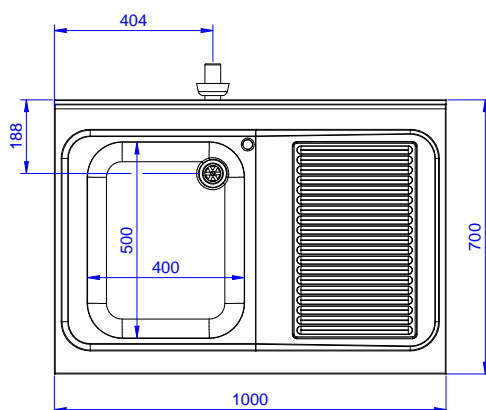

Descrizione

Articolo N° _____

Lavatoio in acciaio inox AISI 304 con piano di lavoro da 50 mm e spessore 8/10. Insonorizzato con piega salvamani sui bordi e dotato di involucro perimetrale ed angoli saldati. Gambe quadre in acciaio inox AISI 304 (40x40 mm) con piedini regolabili in altezza. Alzatina paraspruzzi posteriore con raggiatura 10 mm, altezza 100 mm e spessore 13 mm. Una vasca da 500x500xh250 mm dotata di tubo troppopieno e piletta di scarico da 2". Gocciolatoio stampato posizionato sulla parte destra.

Fronte

Lato

D = Scarico acqua

Alto

Informazioni chiave

Dimensioni esterne,
 larghezza:

132895 (SL10DN) 1000 mm

Dimensioni esterne,
 profondità:

700 mm

Dimensioni esterne, altezza:

900 mm

Dimensione alzatina, altezza:

100 mm

Dimensione alzatina,
 profondità:

13 mm

Dimensione alzatina, raggio:

R=10

Numero di vasche:

1

Dimensione vasca:

400X500XH250

Peso netto:

40 kg