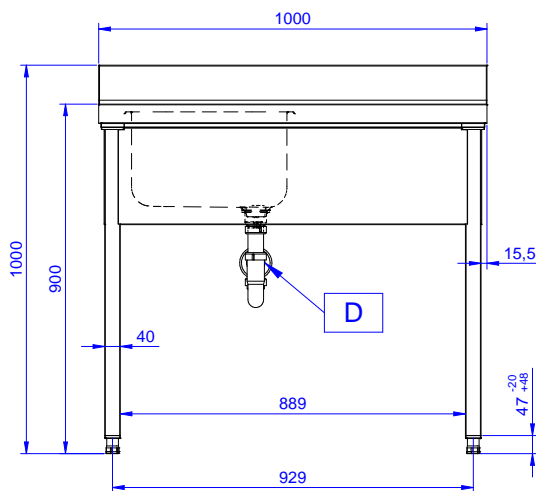

Descrizione

Articolo N° _____

Lavatoio in acciaio inox AISI 304 con piano di lavoro da 50 mm e spessore 8/10. Insonorizzato con piega salvamani sui bordi e dotato di involucro perimetrale ed angoli saldati. Gambe quadre in acciaio inox AISI 304 (40x40 mm) con piedini regolabili in altezza. Alzatina paraspruzzi posteriore con raggiatura 10 mm, altezza 100 mm e spessore 13 mm. Una vasca da 500x500xh250 mm dotata di tubo troppopieno e piletta di scarico da 2". Gocciolatoio stampato posizionato sulla parte destra.

Fronte

Lato

D = Scarico acqua

Alto

Informazioni chiave

Dimensioni esterne,
 larghezza:

132895 (SL10DN) 1000 mm

Dimensioni esterne,
 profondità:

700 mm

Dimensioni esterne, altezza:

900 mm

Dimensione alzatina, altezza:

100 mm

Dimensione alzatina,
 profondità:

13 mm

Dimensione alzatina, raggio:

R=10

Numero di vasche:

1

Dimensione vasca:

400X500XH250

Peso netto:

40 kg